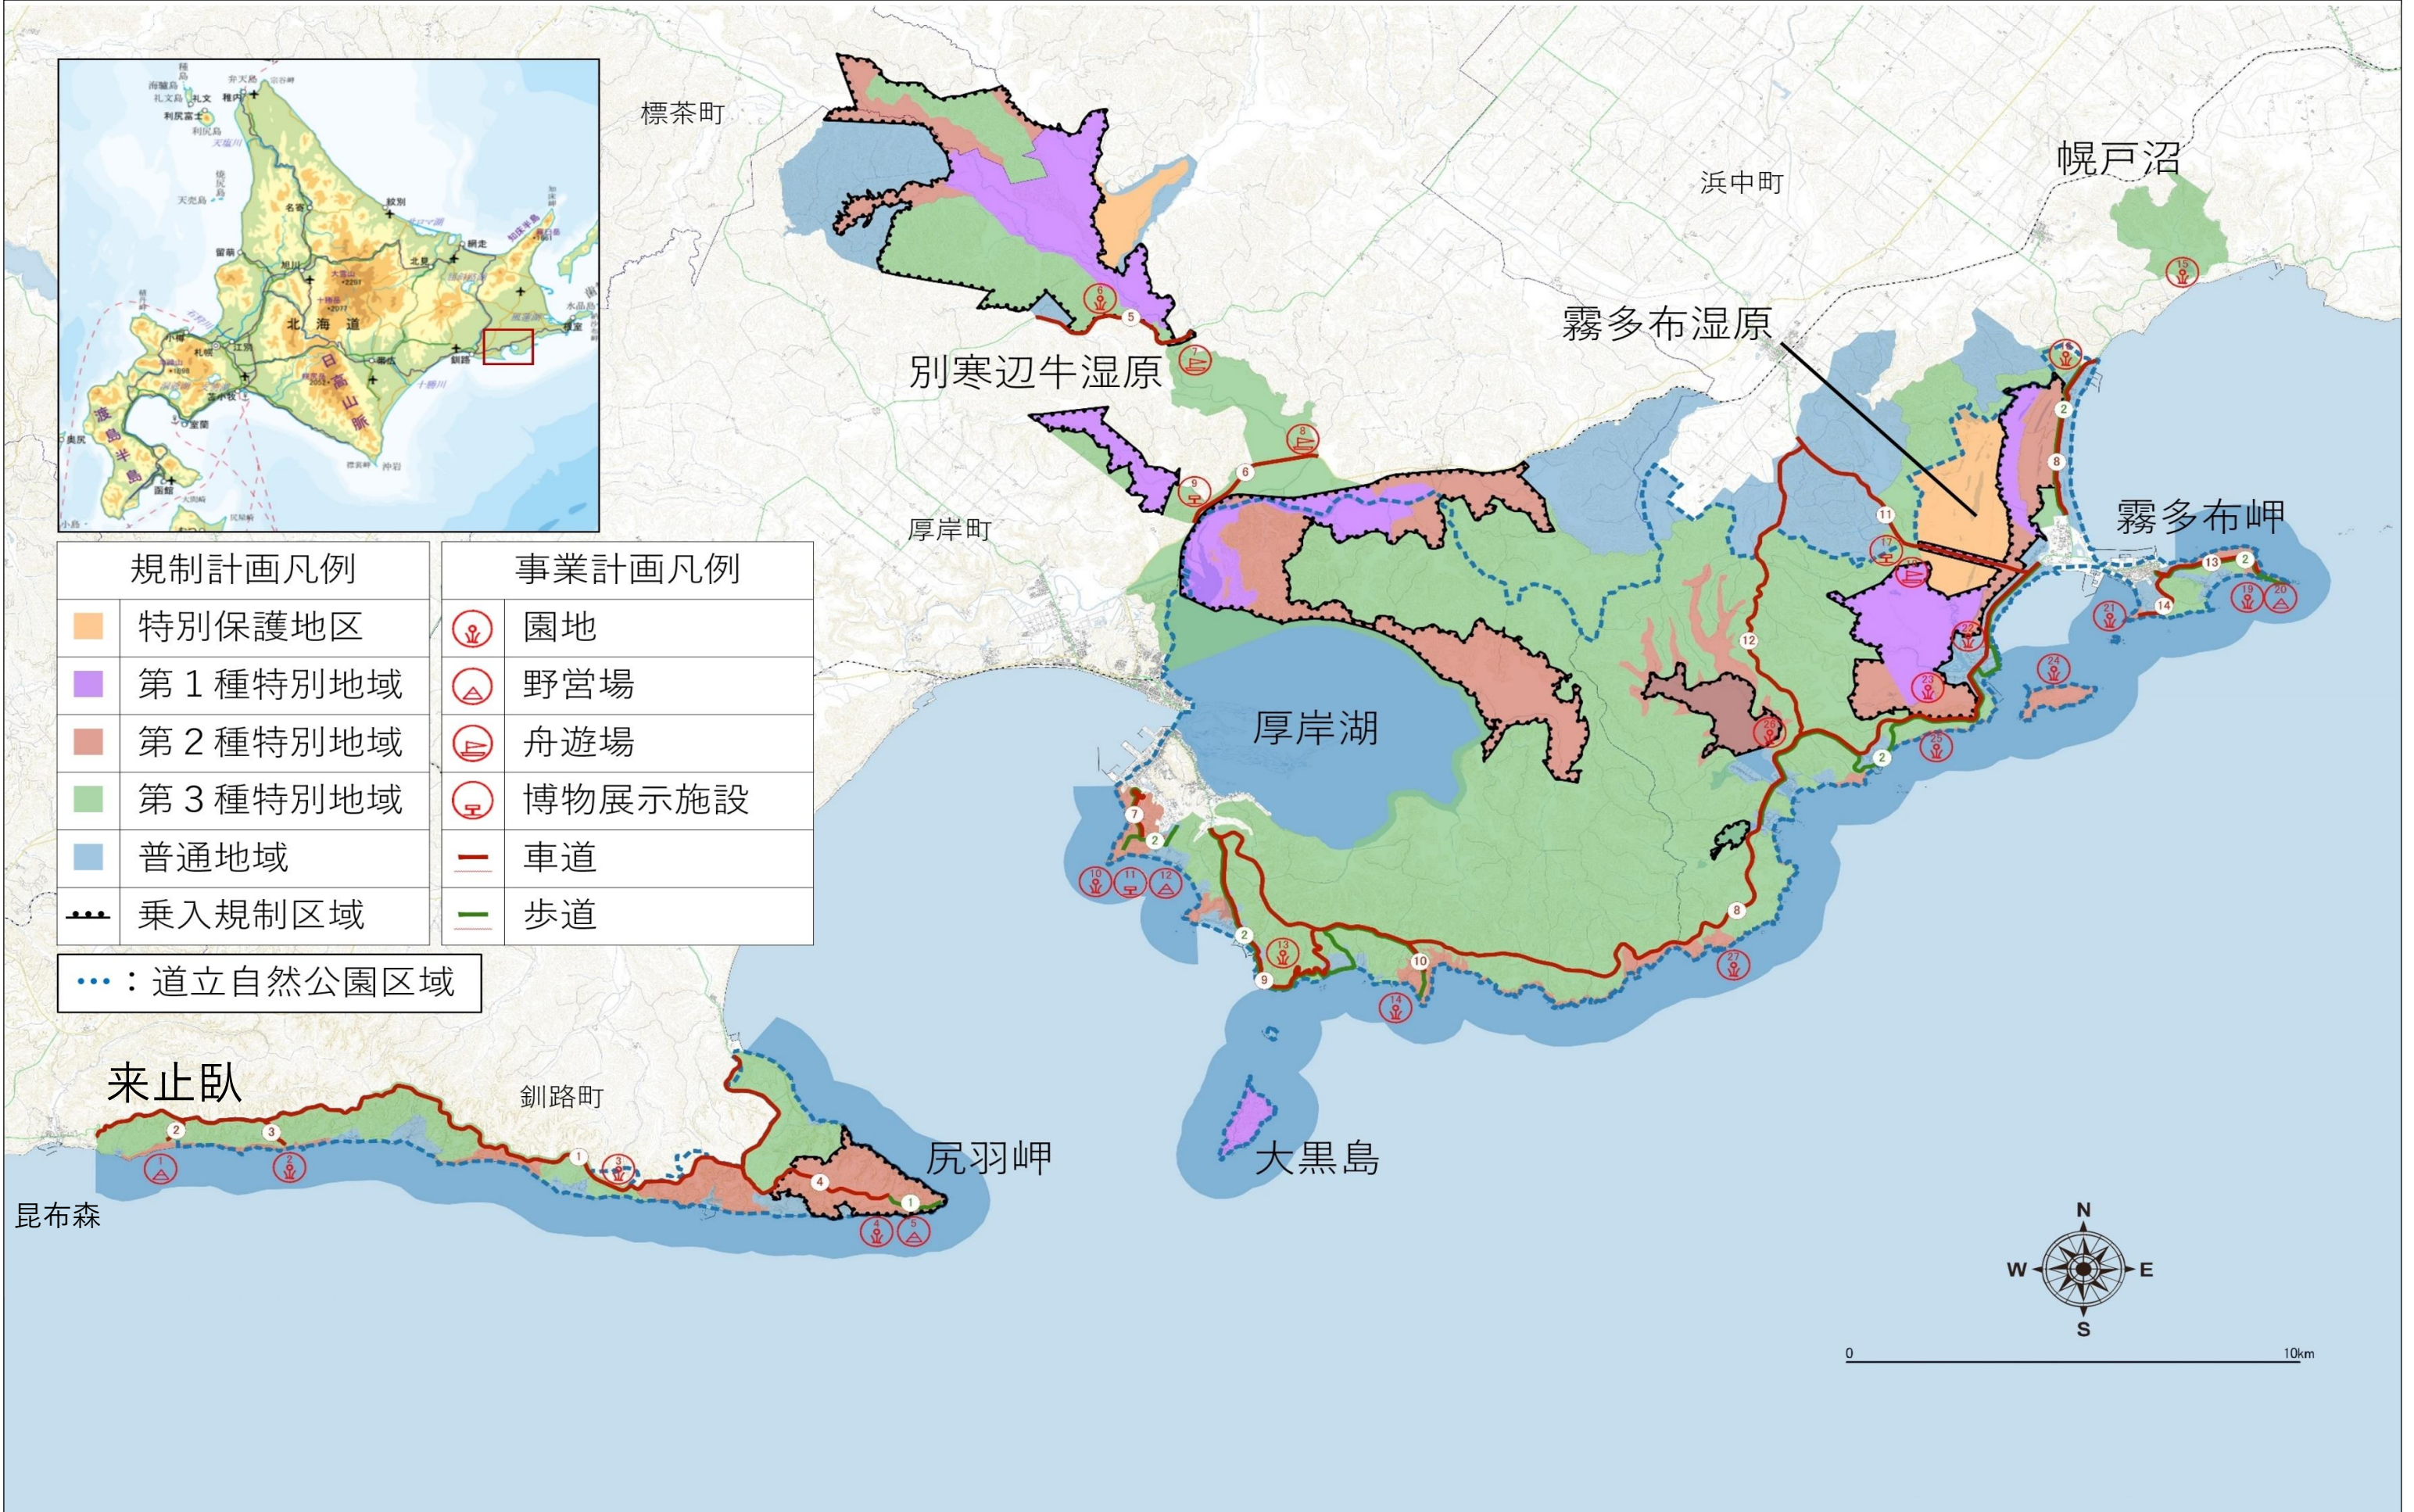

厚岸霧多布昆布森国定公園 公園計画図

規制計画凡例		事業計画凡例	
	特別保護地区		園地
	第1種特別地域		野営場
	第2種特別地域		舟遊場
	第3種特別地域		博物展示施設
	普通地域		車道
	乗入規制区域		歩道
: 道立自然公園区域			

0 10km