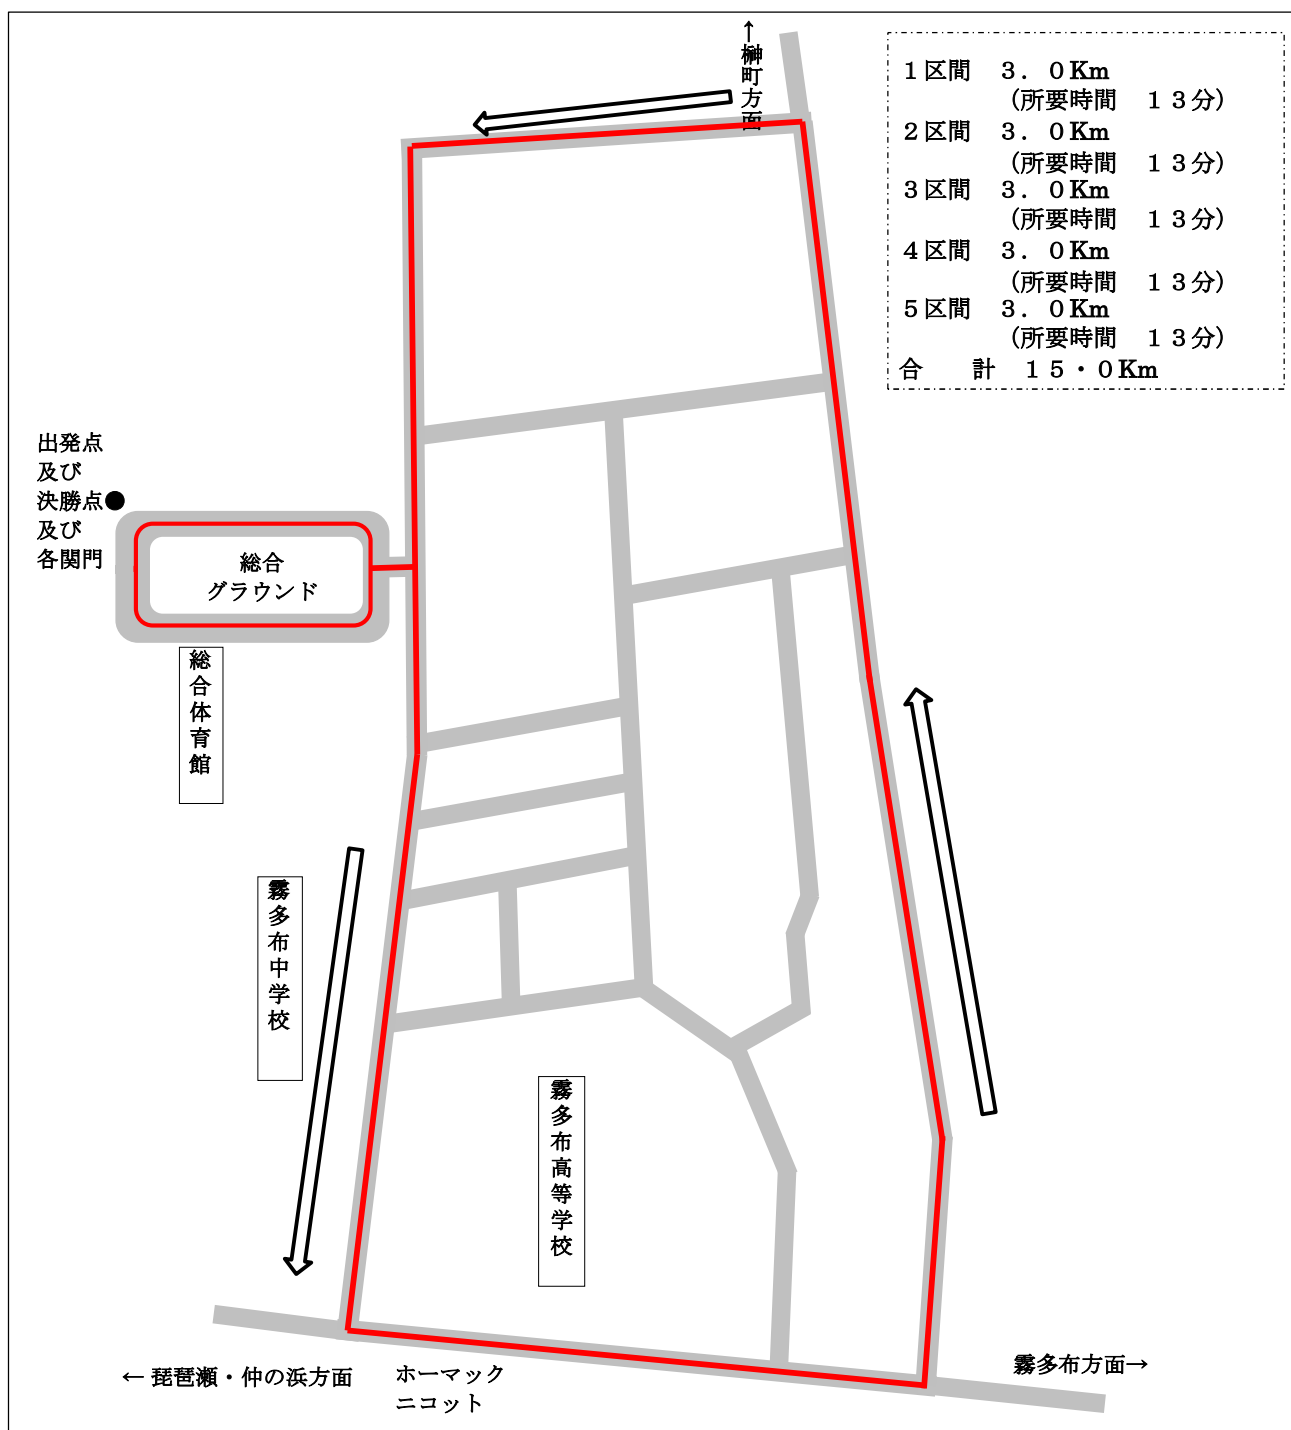

駅伝大会コース（略図）

ランナー走行時のお願い

10時00分から11時30分まで、ランナーが歩道を走行しますので、交通安全へのご配慮をお願いします。
また、暮帰別・新川地区の皆様には、大変ご不便をおかけしますが、ご理解とご協力をお願いします。