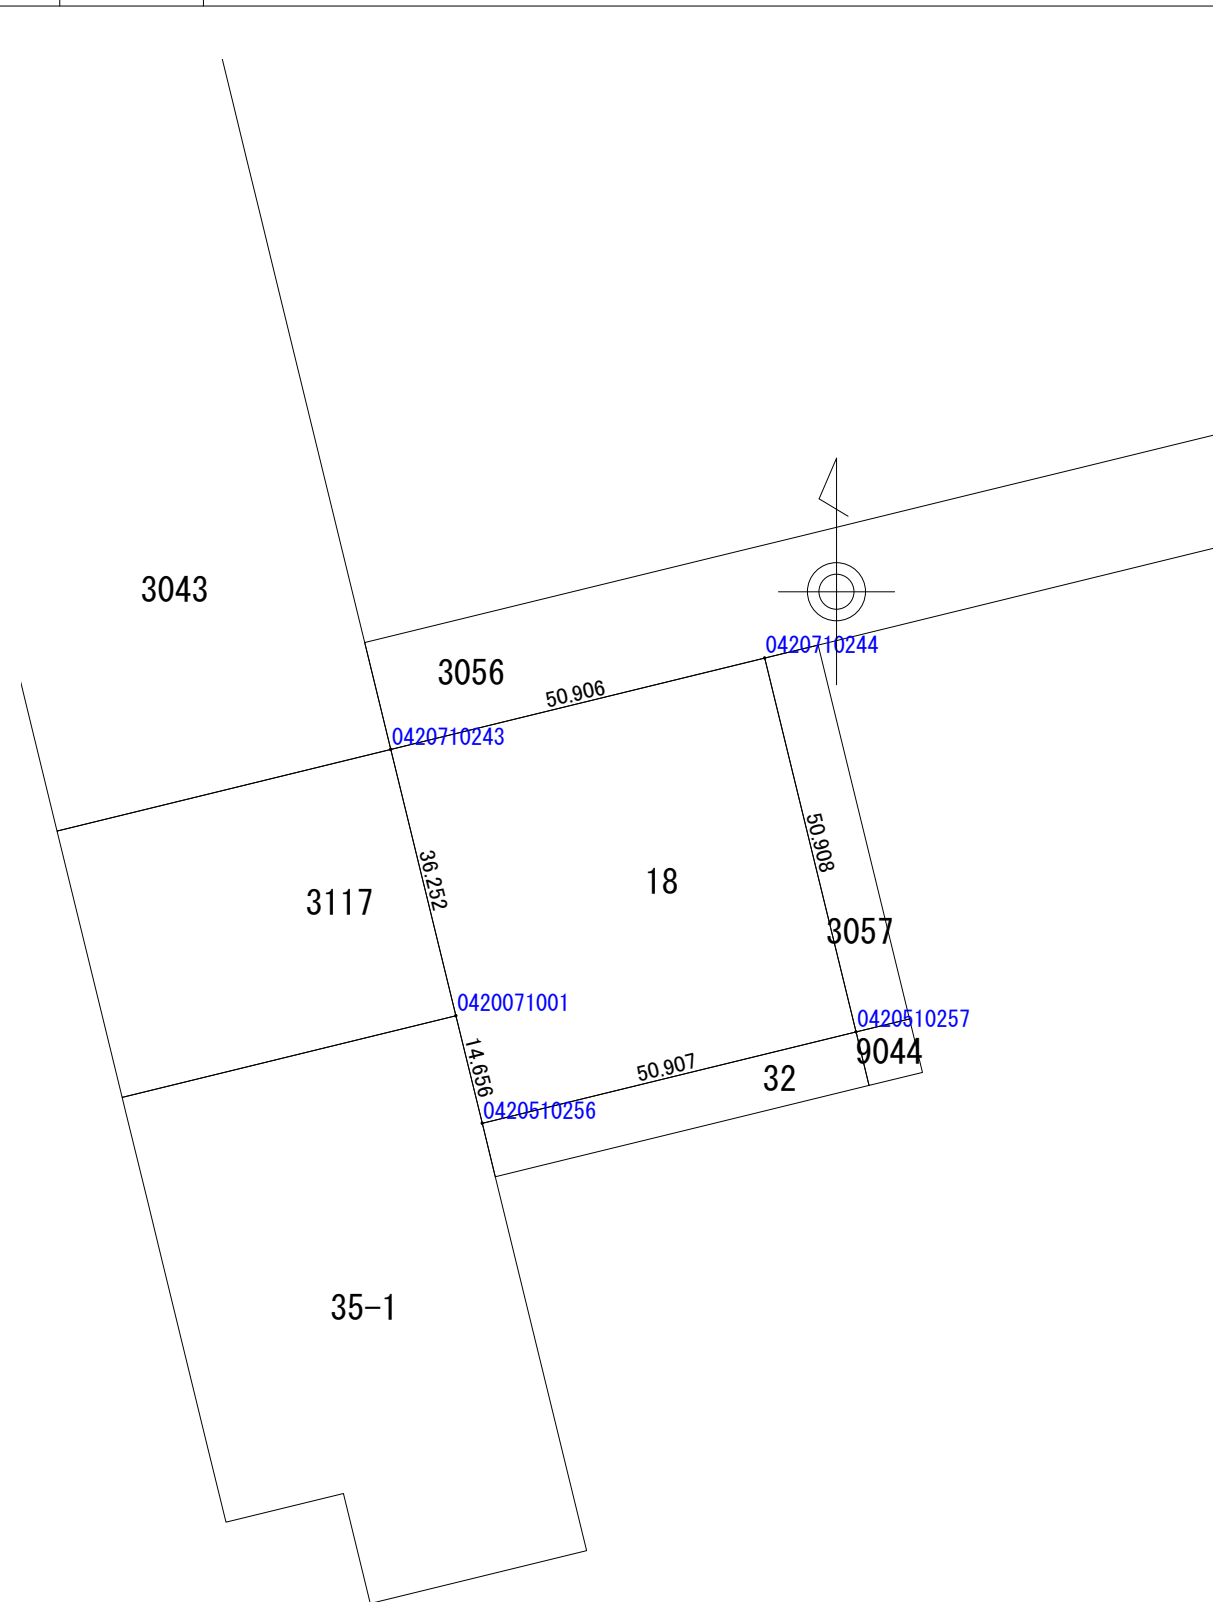

一筆詳細図

作成年月日：2022.12.16

土地の所在	北海道厚岸郡浜中町霧多布東4条1丁目		地目	宅地
	18		公簿面積	2591.73 m <sup>2</sup>
所有者	氏名	厚岸郡浜中町		
	住所			

座標値リスト				
番号	点番	X	Y	辺長
1	0420710243	-102077.670	71613.807	50.906
2	0420710244	-102065.579	71663.256	50.908
3	0420510257	-102115.028	71675.356	50.907
4	0420510256	-102127.119	71625.906	14.656
5	0420071001	-102112.883	71622.423	36.252
公簿面積				2591.73 m <sup>2</sup>
計算面積				2591.519 m <sup>2</sup>

数値法による

精度	甲3	縮尺	1/1000
----	----	----	--------